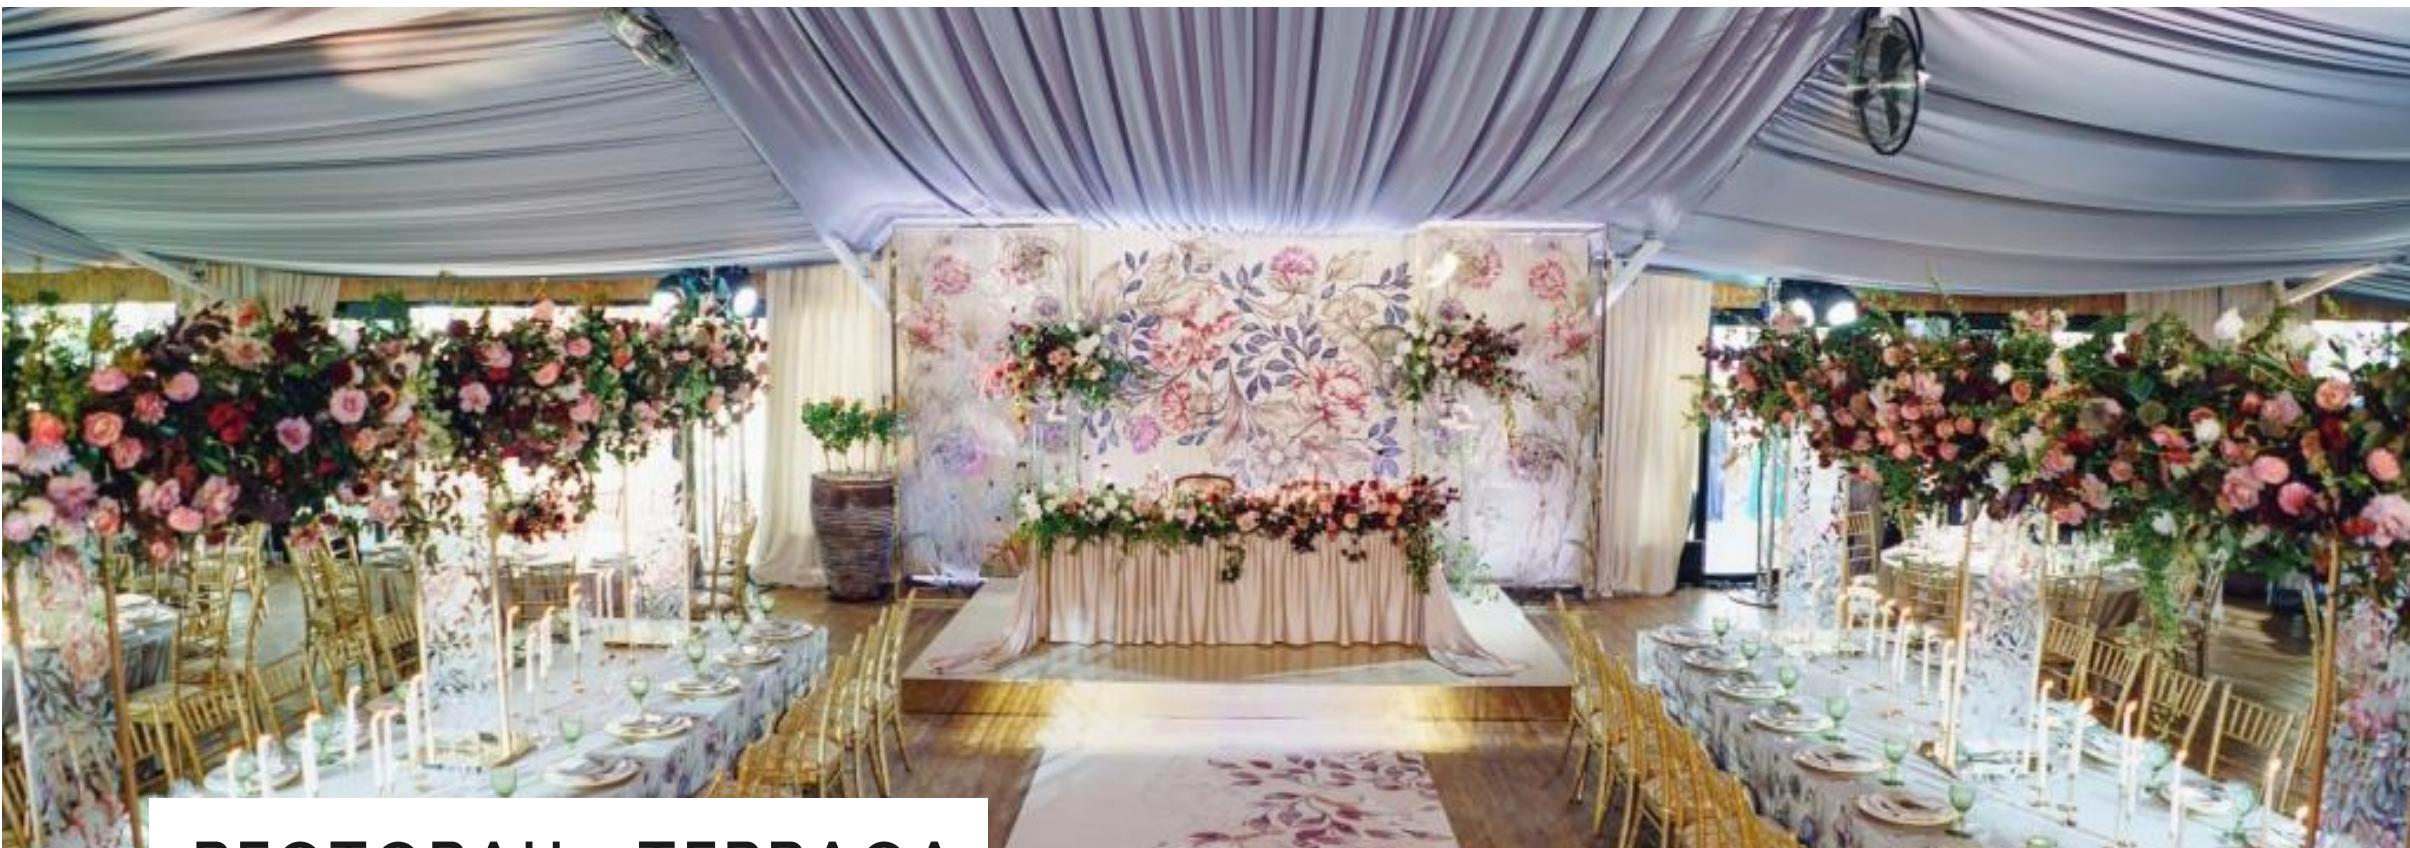

РЕСТОРАН + ТЕРРАСА