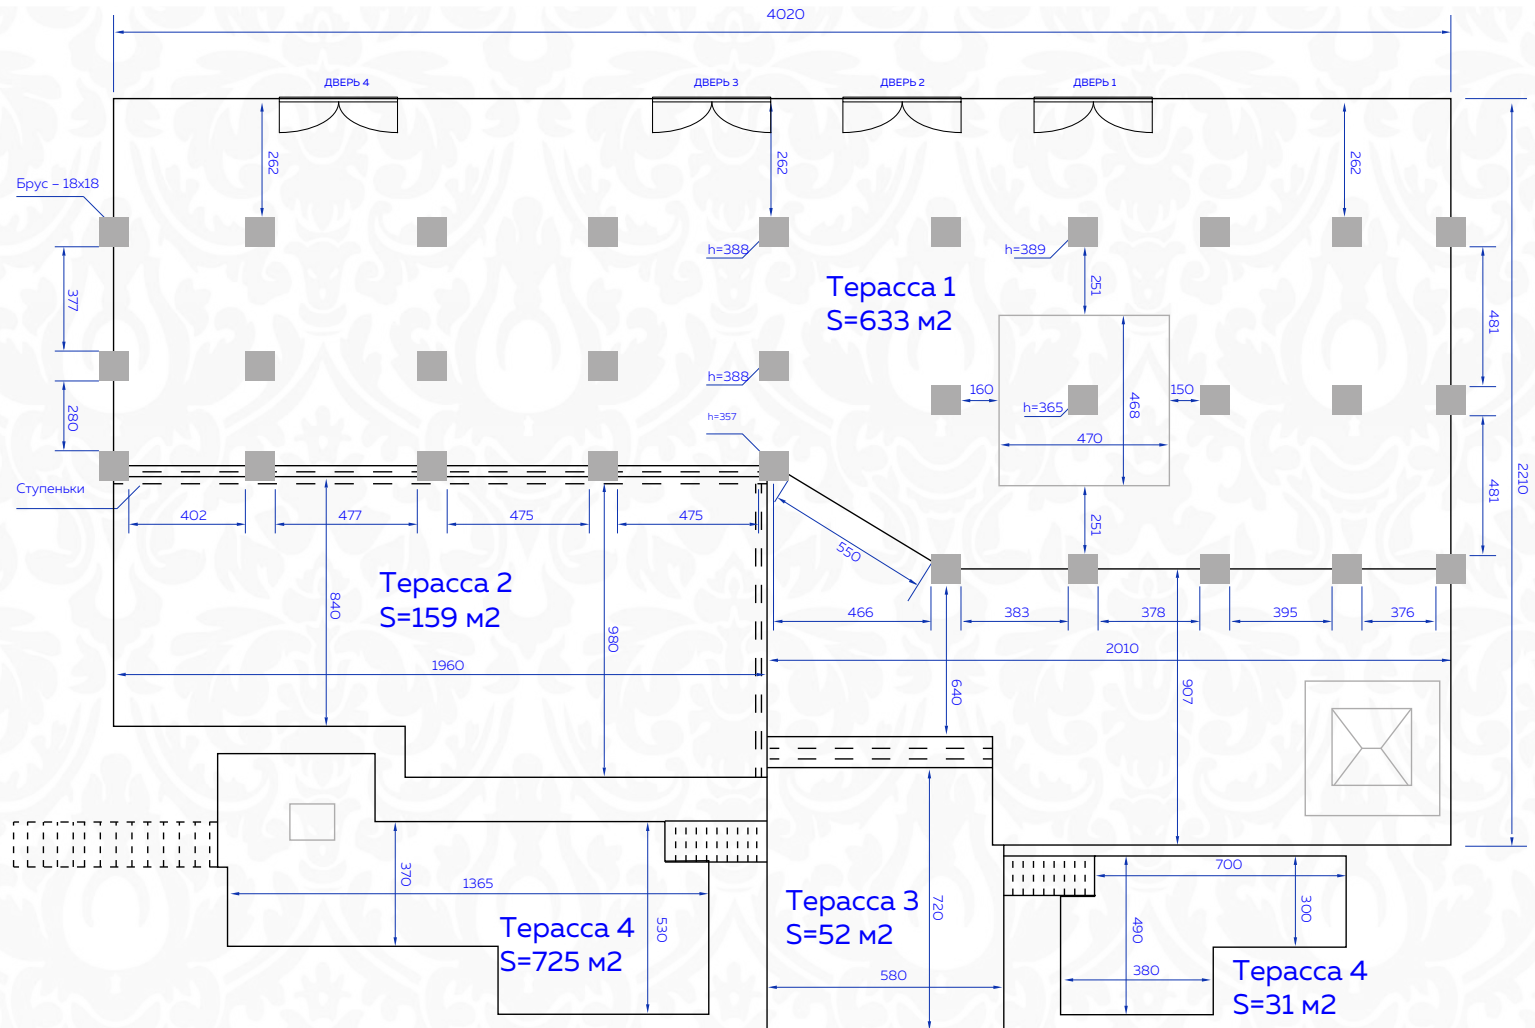

СХЕМА ТЕРРАСЫ РЕСТОРАНА

Размеры указаны в см