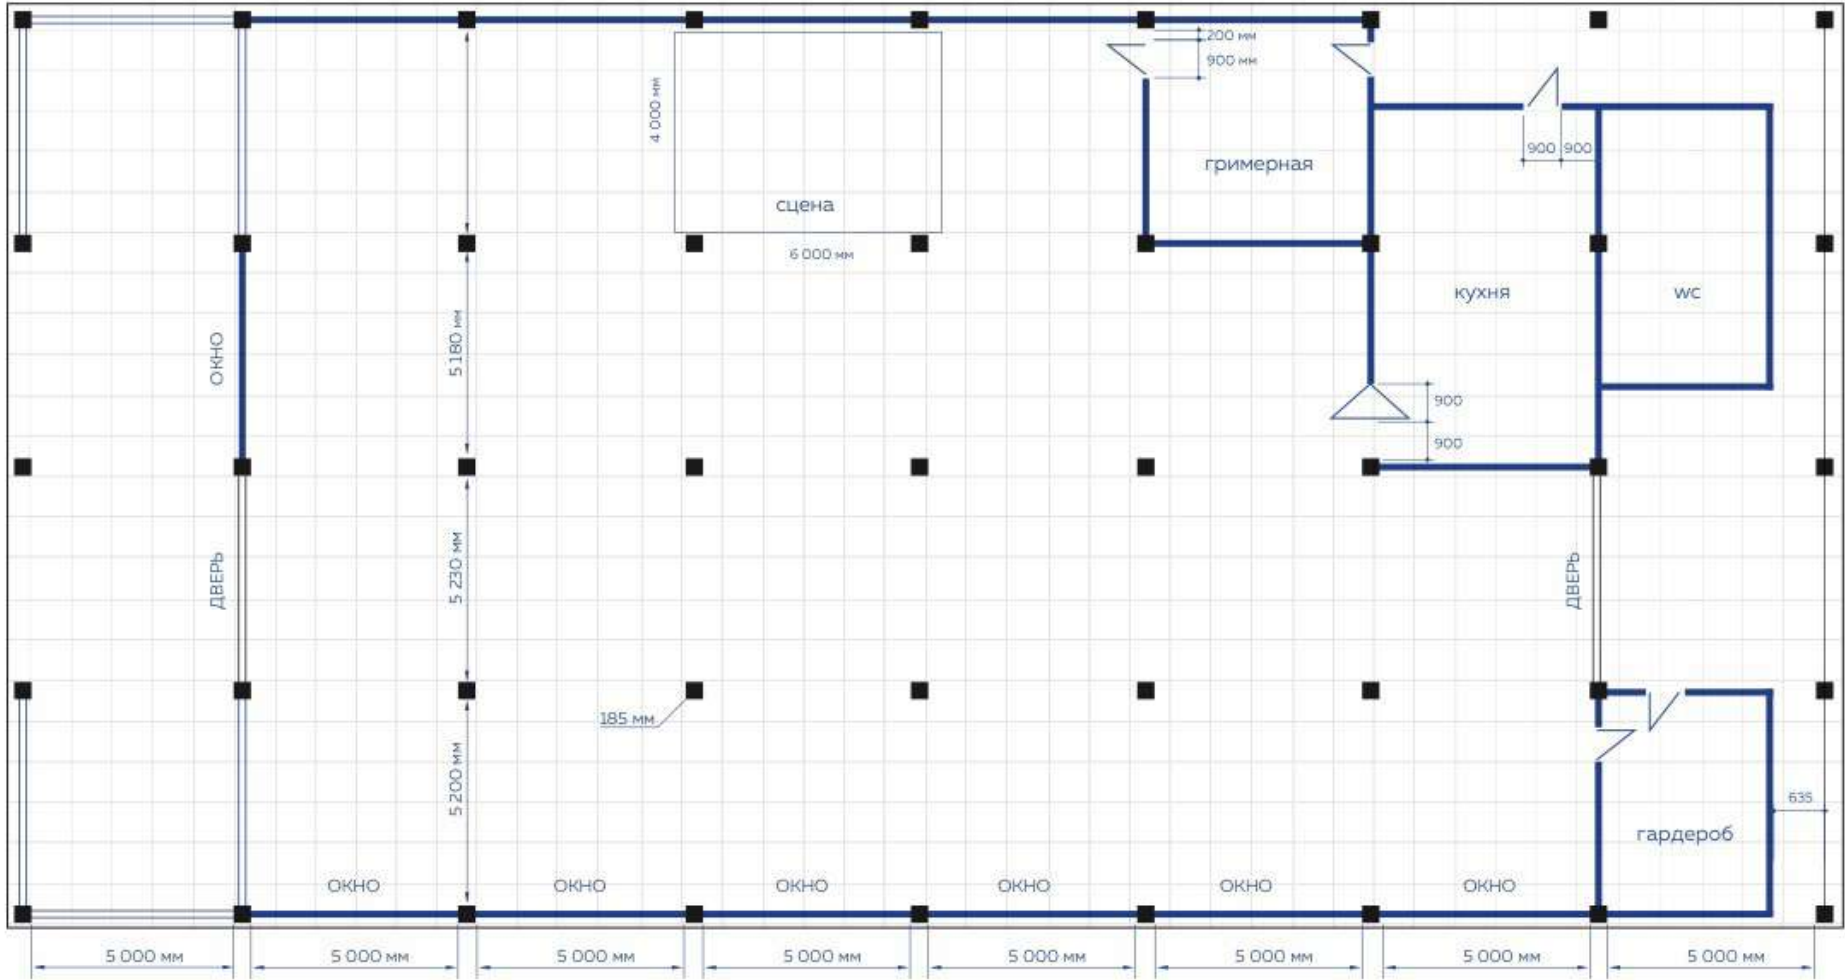

СХЕМА ПАВИЛЬОНА